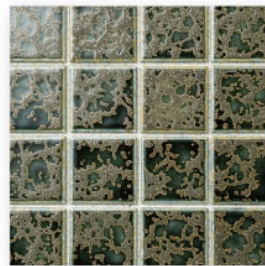

■ 窯変釉(ようへんゆう)単色

47K-070 / 窯変ブルー

47K-071 / 窯変ダークブルー

47K-072 / 窯変ナマコ

47K-073 / 窯変グリーン

■ パステルミックスカラー

47K-MIX-101 / ラムネ

47K-MIX-102 / こんぺいとう