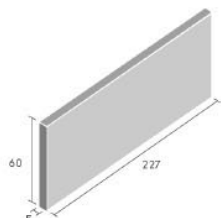

## 二丁掛タイプ

- サイズ:W227×H60×5mm厚
- m<sup>2</sup>必要枚数:70枚/㎡
- 材質・素材:BI類(磁器質) ●m<sup>2</sup>重量:10.5kg
- 販売単位:1枚単位でのご注文が可能です。