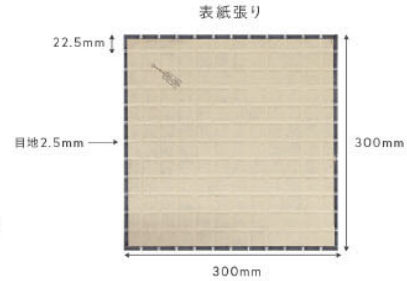

## エンジョイモザイク 22.5mm角

Enjoy mosaic 22.5mm

製品WEBサイト

参考設計価格: 11,500円/m<sup>2</sup>

- サイズ(目地共寸法): W300×H300×4.5mm厚 ●実寸法: 22.5mm角
- m<sup>2</sup>必要枚数: 11.5シート/m<sup>2</sup> ●m<sup>2</sup>重量: 8.9kg ●入り数: 20シート/箱
- 材質・素材: BI類(磁器質) ●出荷形態: 表紙張り加工とバラ石よりお選びいただけます。

### 【適応部位】

屋内壁	屋内床	浴室床	屋外壁	屋外床	耐凍害性	色むら
○	×	×	○	×	○	有り

タイルの表面(軸策面)にデンブンのりで  
紙が貼ってあります。  
水に濡らして約3分で剥がすことができます。