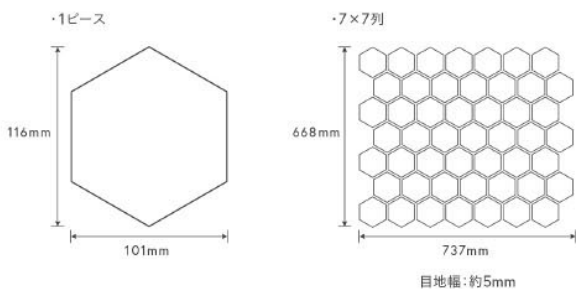

HEXAGON BRICK

フランキスカ 六角形床タイル 無釉

Francisca

製品WEBサイト

参考設計価格:16,480円/㎡

- ●サイズ:W101×H116mm×8mm厚 ●実寸法:六角形
- ●㎡必要枚数:103枚/㎡ ●㎡重量:16.5kg
- ●入り数:100枚/箱 ●材質・素材:BI類(磁器質)
- ●販売単位:1枚単位でのご注文が可能です。(紙張り加工不可)

【適応部位】

屋内壁	屋内床	浴室床	屋外壁	屋外床	耐凍害性	色むら
○	○	○	○	○	○	有り