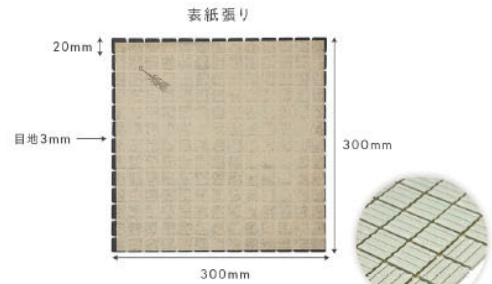

## アルテモザイク 20mm角 無釉

Arte Mosaic 20mm

製品WEBサイト

参考設計価格:14,000円/㎡～

- サイズ(目地共寸法):W300×H300×7mm厚 ●実寸法:20mm角
- ㎡必要枚数:11.5シート/㎡ ●㎡重量:10.35kg ●入り数:20シート/箱
- 材質・素材:BI類(磁器質) ●出荷形態:表紙張り加工とバラ石よりお選びいただけます。
- 色番号やMIX等の仕様により、価格が変動します。お気軽にご相談ください。

### 【適応部位】

屋内壁	屋内床	浴室床	屋外壁	屋外床	耐凍害性	色むら
○	△	△	○	△	○	有り

タイルの表面(釉薬面)にデンプンのりで紙が貼ってあります。水に濡らして約3分で剥がすことができます。