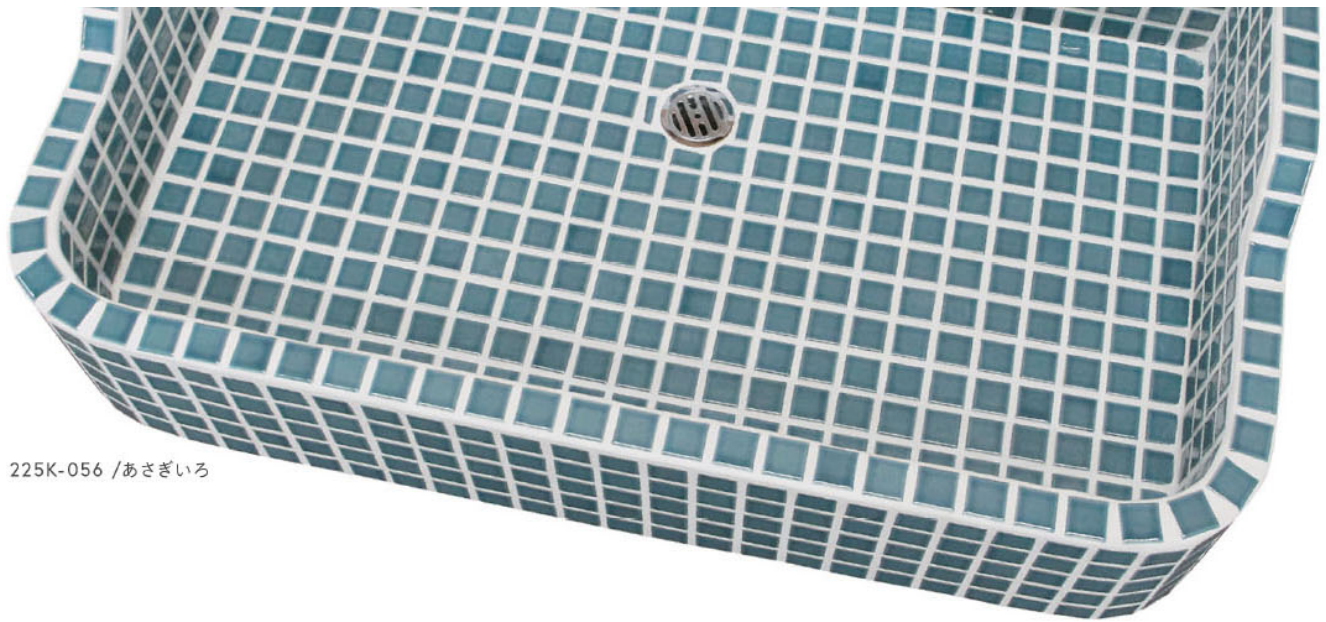

225K-056 /あさぎいろ

■レギュラー&ミックスカラー

※こちらのラインナップは一部抜粋しております。その他にも豊富なバリエーションを展開しております。
さらに、素材やデザインなどを自由に組み合わせられるセミオーダーも可能です。詳しくは商品案内(QRコード)ページからご覧いただけます。