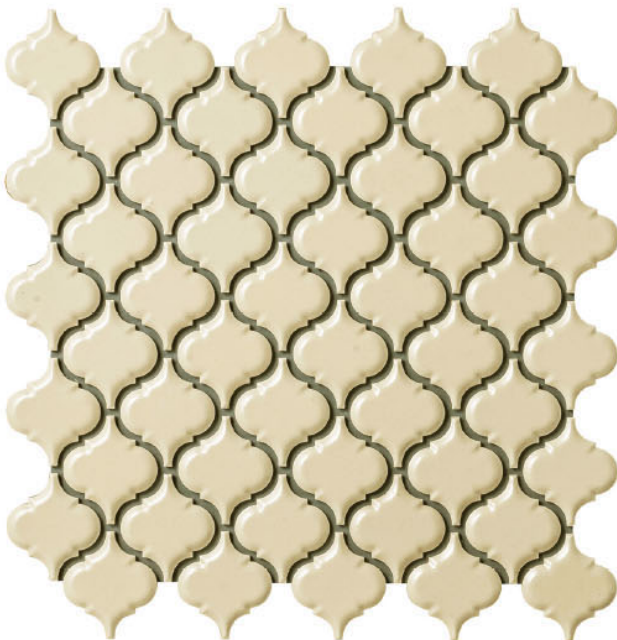

■レギュラーカラー単色

RM-001(マット)