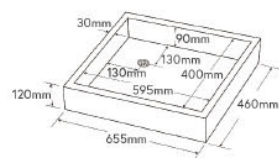

## ■シンクタイプ

・昭和レトロSSサイズ 実寸法

・昭和レトロMサイズ 実寸法

・昭和レトロLサイズ 実寸法

・昭和レトロKMシリーズ 実寸法

・新タイル流し台角形 実寸法

・あおり付シンク 実寸法

・ガーデンパンMサイズ 実寸法