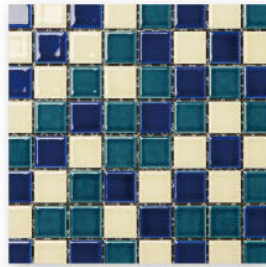

225K-MIX-210 /白波