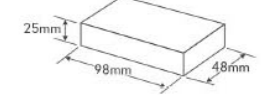

MTR-04 /ダークブラウン

MTR-05 /アンティークブラウン

MTR-06 /ブラック

■ ちびレンガ

・ちびレンガ 実寸法(1枚のサイズ)

花柄ブリック 花柄の高さ5mm

平ブリック

1250°Cで焼成したレンガです