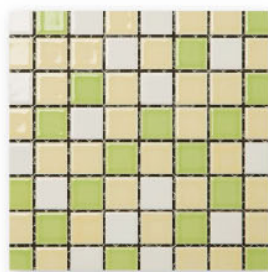

225K-MIX-107 / レモンスカッシュ