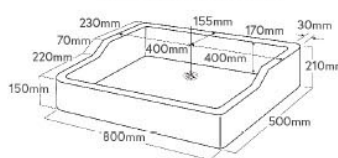

## ■シンクタイプ

・昭和レトロSSサイズ 実寸法

・昭和レトロMサイズ 実寸法

・昭和レトロLサイズ 実寸法

・昭和レトロKMシリーズ 実寸法

・新タイル流し台角形 実寸法

・あおり付シンク 実寸法

・ガーデンパンMサイズ 実寸法

・ガーデンパンLサイズ 実寸法

※上記サイズ表をご参照の上、シンクタイプをお選びください。