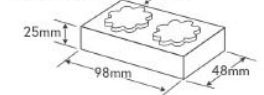

MTR-04 /ダークブラウン

MTR-05 /アンティークブラウン

MTR-06 /ブラック

■ ちびレンガ

・ちびレンガ 実寸法(1枚のサイズ)

花柄ブリック 花柄の高さ5mm

平ブリック

1250°Cで焼成したレンガです