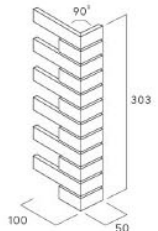

### 【適応部位】

屋内壁	屋内床	浴室床	屋外壁	屋外床	耐凍害性	色むら
○	×	×	○	×	○	有り

平物  
厚さ 9~11mm

裏ネット張り  
(目地共寸法)

コーナー役物①  
厚さ 9~11mm

【受注生産】  
裏ネット張り  
(目地共寸法)

コーナー役物②  
厚さ 9~11mm

【受注生産】  
裏ネット張り  
(目地共寸法)