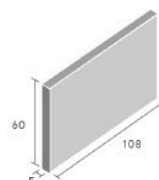

小口タイプ

- ●サイズ:W108×H60×5mm厚
- ●m²必要枚数:140枚/㎡
- ●材質・素材:BI類(磁器質) ●m²重量:9.45kg
- ●販売単位:1枚単位でのご注文が可能です。