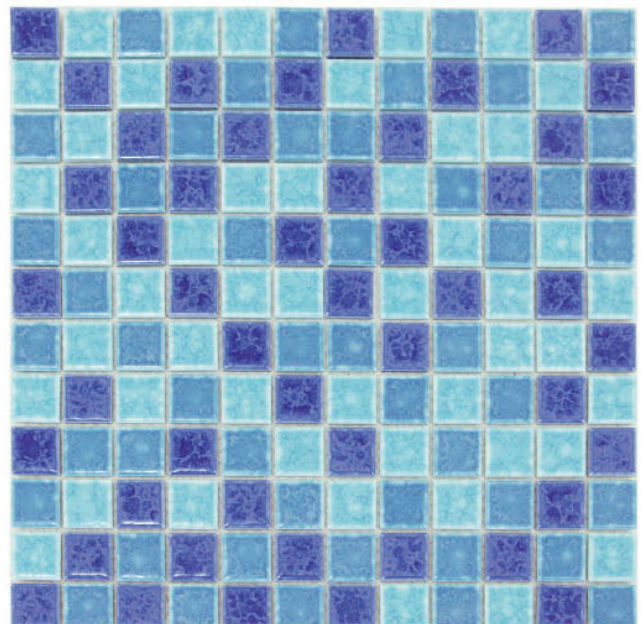

225K-MIX-4 /ブルーミックス