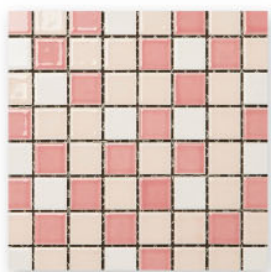

225K-MIX-106 / いちごミルク