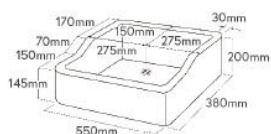

■シンクタイプ

・昭和レトロSSサイズ 実寸法