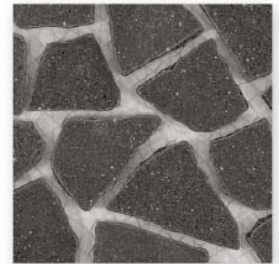

ART MOSAIC TILE

クラッシュタイル

Crush Tile

無釉
製品WEBサイト

参考設計価格: 21,000円/㎡～

- ●サイズ(目地共寸法): W300×H300×無釉9mm厚/施釉7mm厚
- ●実寸法: 乱形 ●m²必要枚数: 11.5シート/㎡ ●m²重量: 無釉13.8kg・施釉11.5kg
- ●入り数: 無釉17シート/箱・施釉20シート/箱 ●材質・素材: BI類(磁器質)
- ●出荷形態: 表紙張り加工とバラ石よりお選びいただけます。
- ●色番号やMIX等の仕様により、価格が変動します。お気軽にご相談ください。

【適応部位】

・無釉	屋内壁	屋内床	浴室床	屋外壁	屋外床	耐凍害性	色むら
	○	△	△	○	△	○	有り
・施釉	屋内壁	屋内床	浴室床	屋外壁	屋外床	耐凍害性	色むら
	○	×	×	○	×	○	有り

タイルの表面(釉薬面)にデンプンのりで紙が貼ってあります。水に濡らして約3分で剥がすことができます。

約30cm角分の出荷となります。目地をくっつけて貼ると30cm角は貼れませんのでご了承ください。

■無釉 レギュラーカラー単色

CRU-6S (A)