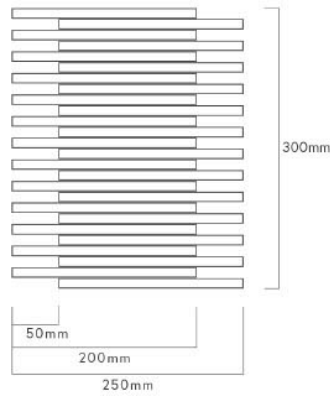

・裏ネット張り ユニット目地共寸法
厚さ7・10mm