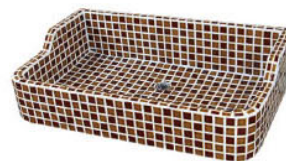

225K-206 /あげばん