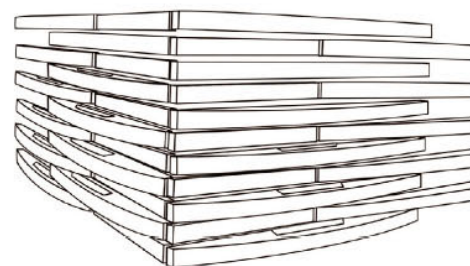

WEAVING TILE

オリナス 無釉

Orinas

製品WEBサイト

参考設計価格：25,000円/㎡～

- ●サイズ(目地共寸法)：W197×H150×7～22.5mm厚
- ●㎡必要枚数：33.4シート/㎡ ●㎡重量：30kg ●入り数：24シート/箱
- ●材質・素材：BI類(磁器質) ●販売単位：裏ネット張りユニット(グレー)のシート販売になります。
- ●役物は受注後の加工品です。

【適応部位】

屋内壁	屋内床	浴室床	屋外壁	屋外床	耐凍害性	色むら
○	×	×	○	×	○	有り