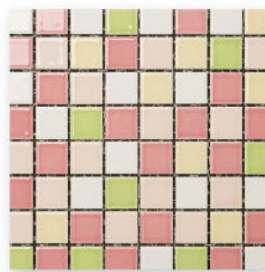

225K-070 / 窯変ブルー

225K-071 / 窯変ダークブルー

225K-072 / 窯変ナマコ

225K-073 / 窯変グリーン

■ パステルミックスカラー

225K-MIX-101 / ラムネ

225K-MIX-102 / こんべいどう

225K-MIX-104 / さくらもち