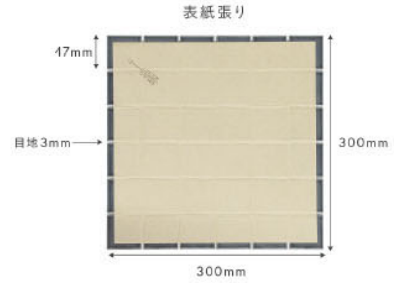

## エンジョイタイル 47mm角

Enjoy tile 47mm

製品WEBサイト

参考設計価格:11,500円/㎡

- サイズ(目地共寸法):W300×H300×4.5mm厚 ●実寸法:47mm角
- ㎡必要枚数:11.5シート/㎡ ●㎡重量:9.2kg ●入り数:20シート/箱
- 材質・素材:BI類(磁器質) ●出荷形態:表紙張り加工とバラ石よりお選びいただけます。

### 【適応部位】

屋内壁	屋内床	浴室床	屋外壁	屋外床	耐凍害性	色むら
○	×	×	○	×	○	有り

タイルの表面(釉薬面)にデンブンのりで紙が貼ってあります。水に濡らして約3分で剥がすことができます。