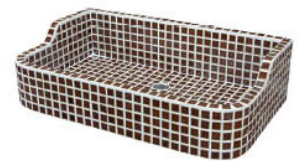

225K-055 /あめいろ