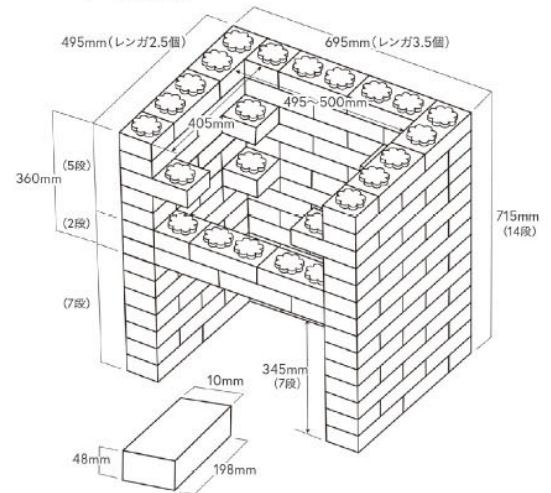

・バーベキュー炉 実寸法

KB-2 / ブラウン無釉