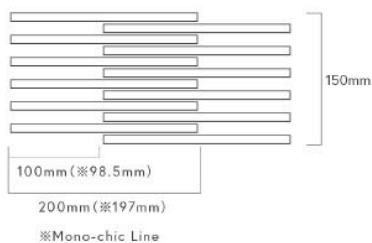

・裏ネット張り ユニット目地共寸法