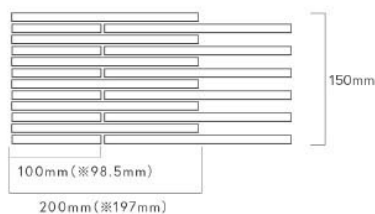

・出隅用裏ネット張り ユニット目地共寸法