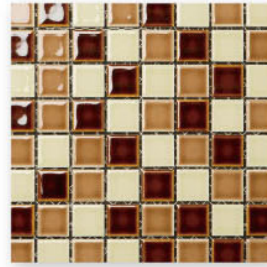

225K-MIX-113 / クリームソーダ

■レトロミックスカラー

225K-MIX-201 /みるくせーぎ

225K-MIX-202 /ぎやらめる

225K-MIX-203 /みるくこーひー

225K-MIX-204 /かぶちーの

225K-MIX-205 /かすてら

225K-MIX-206 /あげぼん

225K-MIX-207 /サンゴ礁

225K-MIX-208 /海賊船

225K-MIX-209 /潮干狩り

225K-MIX-210 /白波

225K-MIX-211 /海水浴

225K-MIX-212 /深海

■窯変釉(ようへんゆう)ミックスカラー

225K-MIX-1 /ホワイト