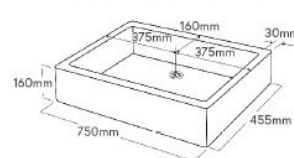

## ■シンクタイプ

・昭和レトロSSサイズ 実寸法

・昭和レトロMサイズ 実寸法

・昭和レトロLサイズ 実寸法

・昭和レトロKMシリーズ 実寸法

・新タイル流し台角形 実寸法

・あおり付シンク 実寸法

・ガーデンパンMサイズ 実寸法