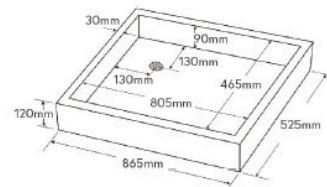

・ガーデンパンLサイズ 実寸法