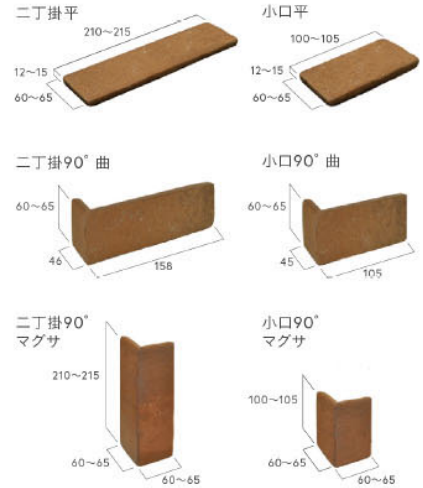

FROATING BRICK

カルセラ 超軽量セラミックレンガ

Karucera

製品WEBサイト

参考設計価格：8,450円/㎡～

カルセラレンガ

※品番の□にはそれぞれのカラーが入ります。

名称	品番	設計価格	必要㎡・m数	重量	入り数
二丁掛平	B-□	¥8,450/㎡	約65枚/㎡	10kg/㎡	120枚/箱
小口平	HB-□	¥8,580/㎡	約130枚/㎡	10kg/㎡	240枚/箱
二丁掛90° 曲	B-□曲	¥6,670/m	約14.5個/m	2kg/m	60個/箱
小口90° 曲	HB-□曲	¥5,800/m	約14.5個/m	1kg/m	80個/箱
二丁掛90° マグサ	B-□マグサ	¥4,160/m	約5個/m	1kg/m	20個/箱
小口90° マグサ	HB-□マグサ	¥5,200/m	約10個/m	1kg/m	40個/箱

【適応部位】

屋内壁	屋内床	浴室床	屋外壁	屋外床	耐凍害性	色むら
○	×	×	○	×	○	有り

※役物は受注後の加工品です