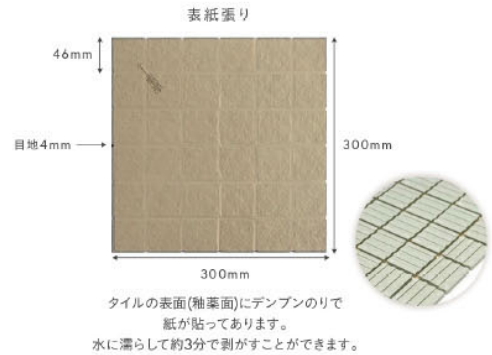

MOSAIC TILE

アルテモザイク 46mm角無釉

Arte Mosaic 46mm

製品WEBサイト

参考設計価格:11,000円/m²~

- ●サイズ(目地共寸法):W300×H300×7mm厚 ●実寸法:46mm角
- ●m²必要枚数:11.5シート/m² ●m²重量:11.5kg ●入り数:20シート/箱
- ●材質・素材:BI類(磁器質) ●出荷形態:表紙張り加工とバラ石よりお選びいただけます。
- ●色番号やMIX等の仕様により、価格が変動します。お気軽にご相談ください。

【適応部位】

屋内壁	屋内床	浴室床	屋外壁	屋外床	耐凍害性	色むら
○	△	△	○	△	○	有り