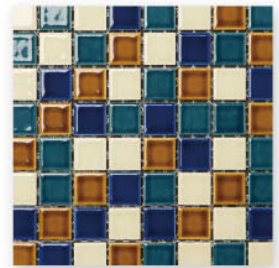

225K-MIX-208 /海賊船