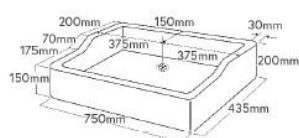

## ■シンクタイプ

・昭和レトロSSサイズ 実寸法

・昭和レトロMサイズ 実寸法

・昭和レトロLサイズ 実寸法

・昭和レトロKMシリーズ 実寸法

・新タイル流し台角形 実寸法

・あおり付シンク 実寸法

・ガーデンパンMサイズ 実寸法