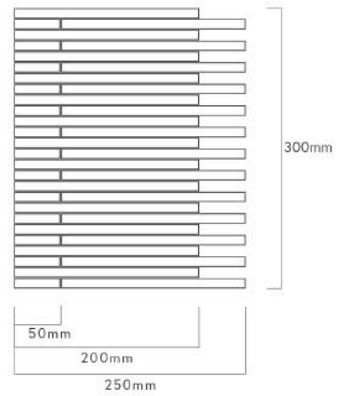

### 【適応部位】

屋内壁	屋内床	浴室床	屋外壁
○	×	×	○
屋外床	耐凍害性	色むら	
×	○	有り	

・裏ネット張り ユニット目地共寸法  
厚さ7・10mm

・出隅用裏ネット張り ユニット目地共寸法  
厚さ7・10mm

・ピース 実寸法  
厚さ7・10mm

・出隅用平 実寸法  
厚さ7・10mm