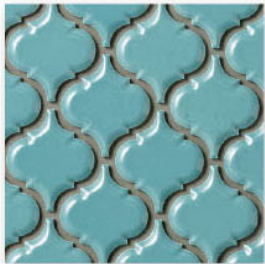

RM-007(マット)

ET-059(ブライト)

丸みを帯びたフォルムと  
アンティークな風合いが魅力のデザイン。

P.33 RANTAN-MIX-6

RM-006(マット)

RYB-002(ブライト)

RYB-004(ブライト)

RYB-005(ブライト)