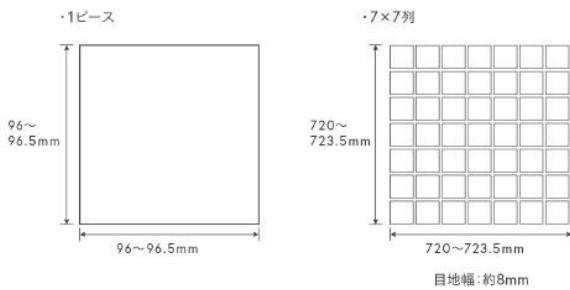

SQUARE BRICK

レガレシア 100角床タイル 無釉

Regalesia

製品WEBサイト

参考設計価格：16,000円/㎡

- ●サイズ：W96.5×H96.5×8mm厚 ●実寸法：100mm角
- ●m²必要枚数：100枚/㎡ ●m²重量：16kg
- ●入り数：100枚/箱 ●材質・素材：BI類（磁器質）
- ●販売単位：1枚単位でのご注文が可能です。（紙張り加工不可）

【適応部位】

屋内壁	屋内床	浴室床	屋外壁	屋外床	耐凍害性	色むら
○	○	○	○	○	○	有り