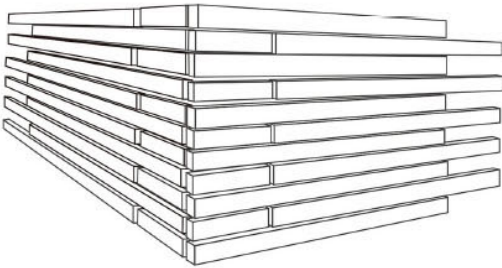

BORDER TILE

千本格子 無釉

Thousands of Lattice

製品WEBサイト

参考設計価格:19,200円/㎡~

- ●サイズ(目地共寸法):W200×H300×7・10mm厚
- ●m²必要枚数:16.7シート/㎡ ●m²重量:17.5kg
- ●入り数:20シート/箱 ●材質・素材:BI類(磁器質)
- ●販売単位:裏ネット張りユニット(グレー)のシート販売になります。
- ●役物は受注後の加工品です。

【適応部位】

屋内壁	屋内床	浴室床	屋外壁
○	×	×	○
屋外床	耐凍害性	色むら	
×	○	有り