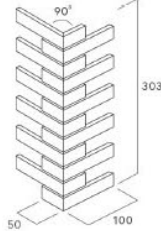

### 【適応部位】

屋内壁	屋内床	浴室床	屋外壁	屋外床	耐凍害性	色むら
○	×	×	○	×	○	有り

平物  
厚さ 9~11mm

裏ネット張り  
(目地共寸法)

コーナー役物①  
厚さ 9~11mm

【受注生産】  
裏ネット張り  
(目地共寸法)

コーナー役物②  
厚さ 9~11mm

【受注生産】  
裏ネット張り  
(目地共寸法)