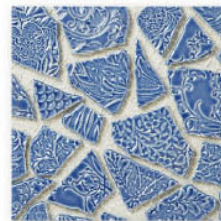

## ■施釉 レトロカラー(レリーフ模様)

CRSC-101 / きなりいろ (B)

ノスタルジックな凹凸模様が  
魅力のデザインタイル。  
ランダムな配置が空間にリズムを生み  
内装や外壁のアクセントとしてもおすすめです。

CRSC-102 / おうどいろ (B)

CRSC-103 / らくだいろ (B)

CRSC-104 / うすあめいろ (B)

CRSC-105 / あめいろ (B)

CRSC-106 / サファイヤ (B)