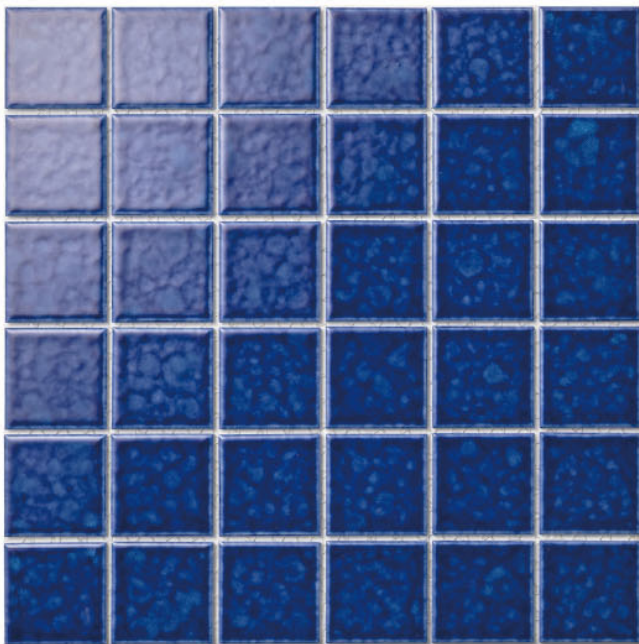

■ 窯変釉(ようへんゆう)単色

47K-070 / 窯変ブルー