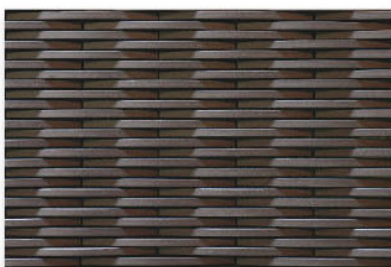

光の陰影が“おりなす”美しい壁面。

立体的に折り重なるようなタイルが、豊かな表情を持つ空間を作り出します。

特に店舗やエントランスなど、洗練された印象を求める場所に最適です。

■ Natural Line

ON-04-R