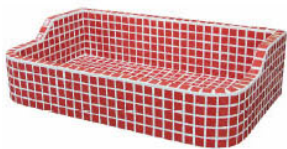

225K-086 /しゅあか