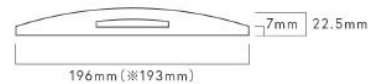

・ピース 実寸法

・調整平 実寸法