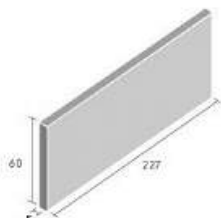

カルセラフレンチ

Karucera French

製品WEBサイト

参考設計価格:13,000円/㎡

二丁掛タイプ

- サイズ:W227×H60×5mm厚
- m²必要枚数:70枚/㎡
- 材質・素材:BI類(磁器質) ●m²重量:10.5kg
- 販売単位:1枚単位でのご注文が可能です。

【適応部位】

屋内壁	屋内床	浴室床	屋外壁	屋外床	耐凍害性	色むら
○	×	×	○	×	○	有り