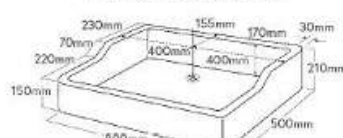

■シンクタイプ

・昭和レトロSSサイズ 実寸法

・昭和レトロMサイズ 実寸法

・昭和レトロLサイズ 実寸法

・昭和レトロKMシリーズ 実寸法

・新タイル流し台角形 実寸法

・あおり付シンク 実寸法

・ガーデンパンMサイズ 実寸法