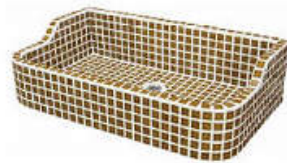

225K-054 /うすあめいろ