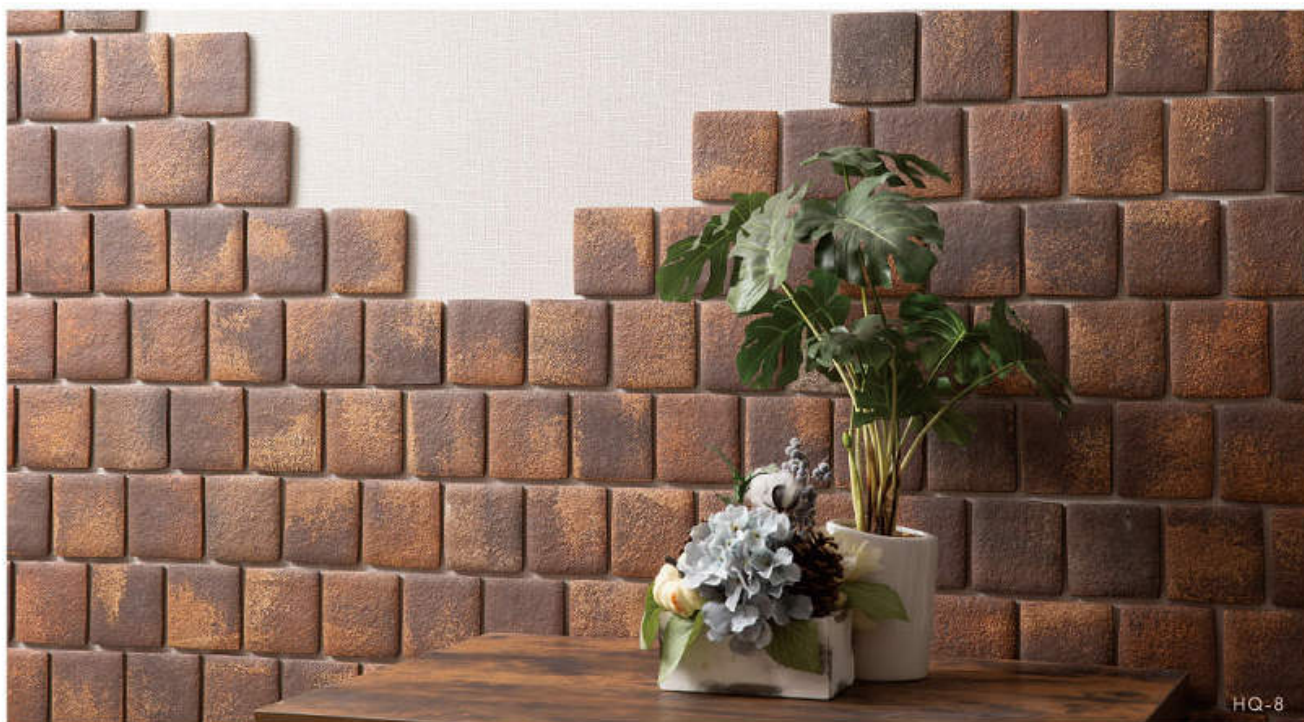

カルセラレンガは、独自の発泡セラミック技術を用いた高性能素材です。
美濃地方の伝統技術と最新の製造技術が融合し、軽量ながらも高い耐久性を実現。
リフォームやリニューアルに最適で、内外装に洗練された空間を演出します。

AFTER 使用カルセラ:B-3

カルセラ スクエア

※品番の□にはそれぞれのカラーが入ります。

名称	品番	設計価格	必要㎡・m数	重量	入り数
100角平	HQ-□	¥11,960/㎡	約92枚/㎡	12.9kg/㎡	140枚/箱
100角曲	HQ-□曲	¥6,624/m	約9.6個/m	0.7kg/m	88個/箱
100角大曲	HQ-□大曲	¥7,152/m	約9.6個/m	1.5kg/m	44個/箱