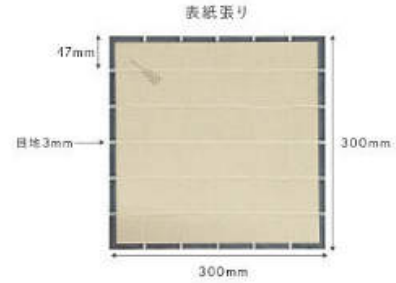

エンジョイタイル 47mm角

Enjoy tile 47mm

製品WEBサイト

参考設計価格：11,500円/㎡

- サイズ(目地共寸法)：W300×H300×4.5mm厚 ●実寸法：47mm角
- m²必要枚数：11.5シート/㎡ ●m²重量：9.2kg ●入り数：20シート/箱
- 材質・素材：BI類(磁器質) ●出荷形態：表紙張り加工とバラ石よりお選びいただけます。

【適応部位】

屋内壁	屋内床	浴室床	屋外壁	屋外床	耐凍害性	色むら
○	×	×	○	×	○	有り

タイルの表面(軸平面)にデンブンのりで紙が貼ってあります。水に濡らして約3分で剥がすことができます。

■パステルカラー単色

47K-011 /ホワイト

47K-012 /クリームイエロー

47K-013 /ベビーピンク

47K-014 /ピンク

47K-015 /ラベンダー

47K-016 /パールブルー