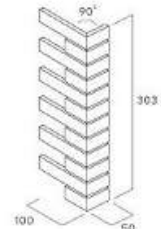

【適応部位】

屋内壁	屋内床	浴室床	屋外壁	屋外床	耐凍害性	色むら
○	×	×	○	×	○	有り

平物
厚さ 9~11mm

裏ネット張り
(目地共寸法)

コーナー役物①
厚さ 9~11mm

【受注生産】
裏ネット張り
(目地共寸法)

コーナー役物②
厚さ 9~11mm

【受注生産】
裏ネット張り
(目地共寸法)