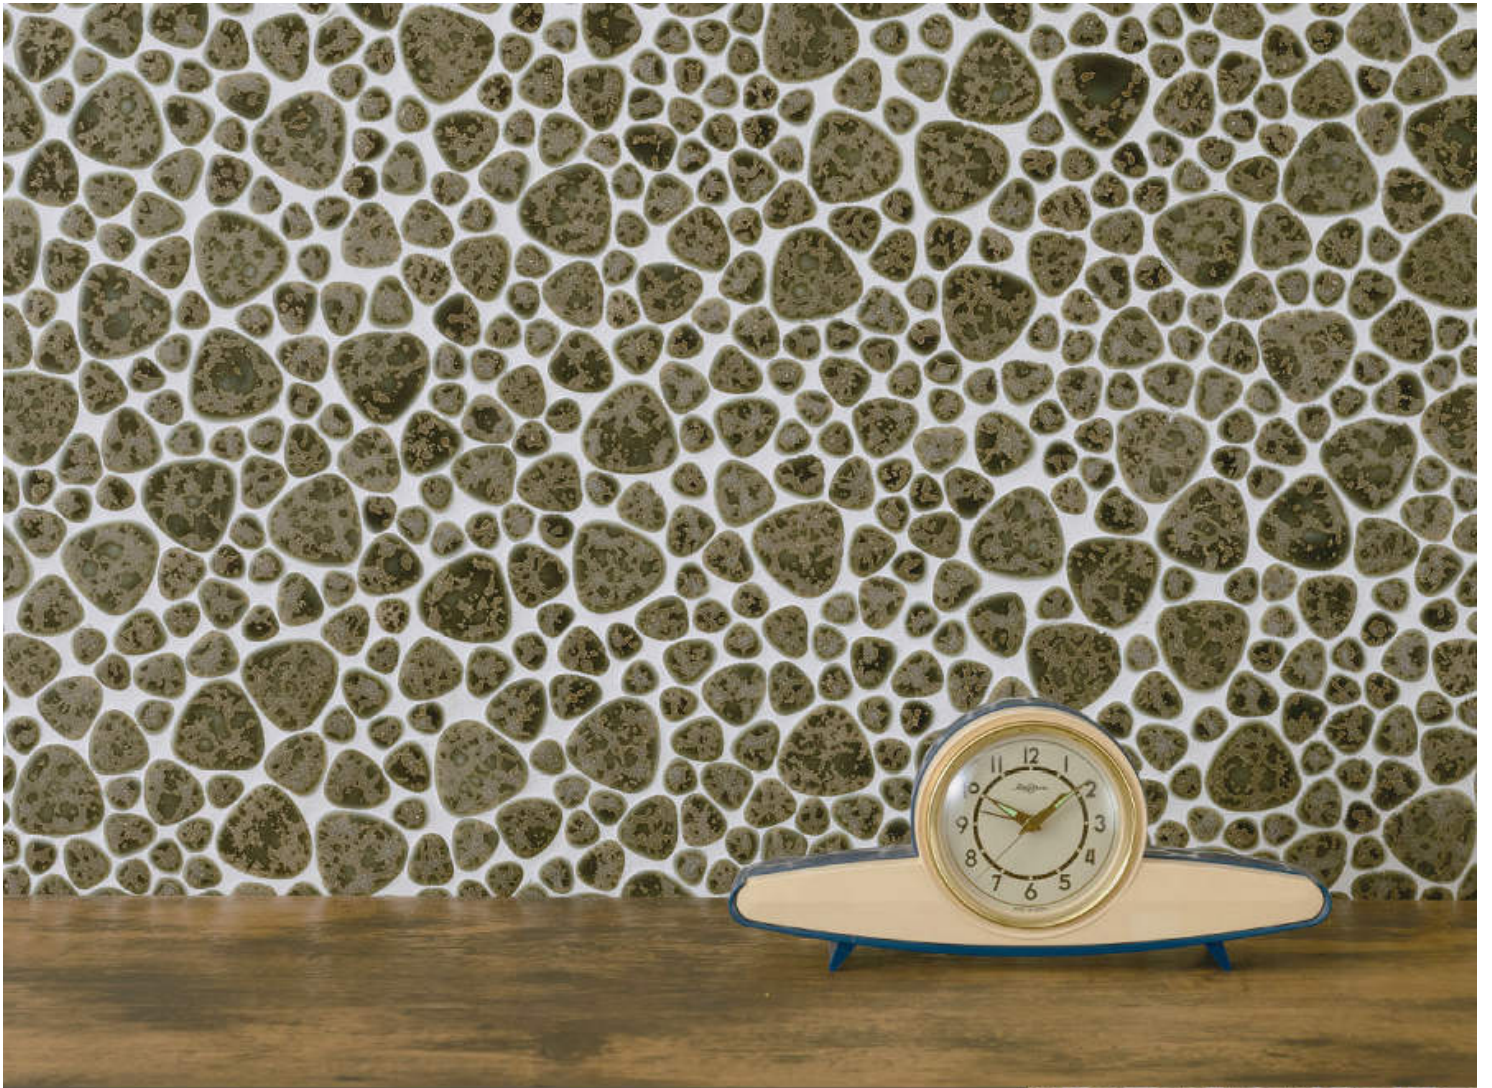

TAMAGAWA

THE TILE COLLECTION

TAMAGAWA
THE TILE COLLECTION

TAMAGAWA

THE TILE COLLECTION

MOSAIC TILE ユレルシズク	3-6	FLOATING BRICK カルセラ	35-38
MOSAIC TILE エンジョイタイル 47mm角	7-10	INTERIOR TILE カルセラフレンチ	39-40
MOSAIC TILE エンジョイモザイク 22.5mm角	11-14	HEXAGON BRICK フランキスカ 六角形床タイル 無釉	41-42
MOSAIC TILE アルテモザイク 46mm角 無釉	15-18	SQUARE BRICK レガレシア 100角床タイル 無釉	43-44
MOSAIC TILE アルテモザイク 20mm角 無釉	19-22	WEAVING TILE オリナス 無釉 	45-46
ART MOSAIC TILE クラッシュタイル	23-30	BORDER TILE 千本格子 無釉	47-48
ART MOSAIC TILE ランタンタイル	31-33	TILE SINK タイル流し台 昭和レトロ	49-50
INTERIOR TILE イネス	34	OUTDOOR BRICK 耐火レンガ 組立キットシリーズ	51-52