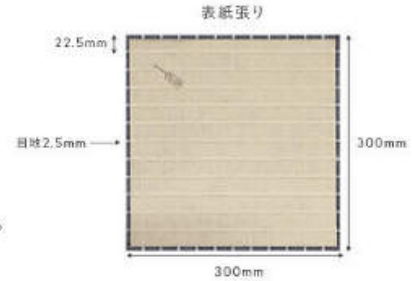

製品WEBサイト

参考設計価格:11,500円/㎡

- サイズ(目地共寸法):W300×H300×4.5mm厚 ●実寸法:22.5mm角
- ㎡必要枚数:11.5シート/㎡ ●㎡重量:8.9kg ●入り数:20シート/箱
- 材質・素材:BI類(磁器質) ●出荷形態:表紙張り加工とバラ石よりお選びいただけます。

【適応部位】

屋内壁	屋内床	浴室床	屋外壁	屋外床	耐凍害性	色むら
○	×	×	○	×	○	有り