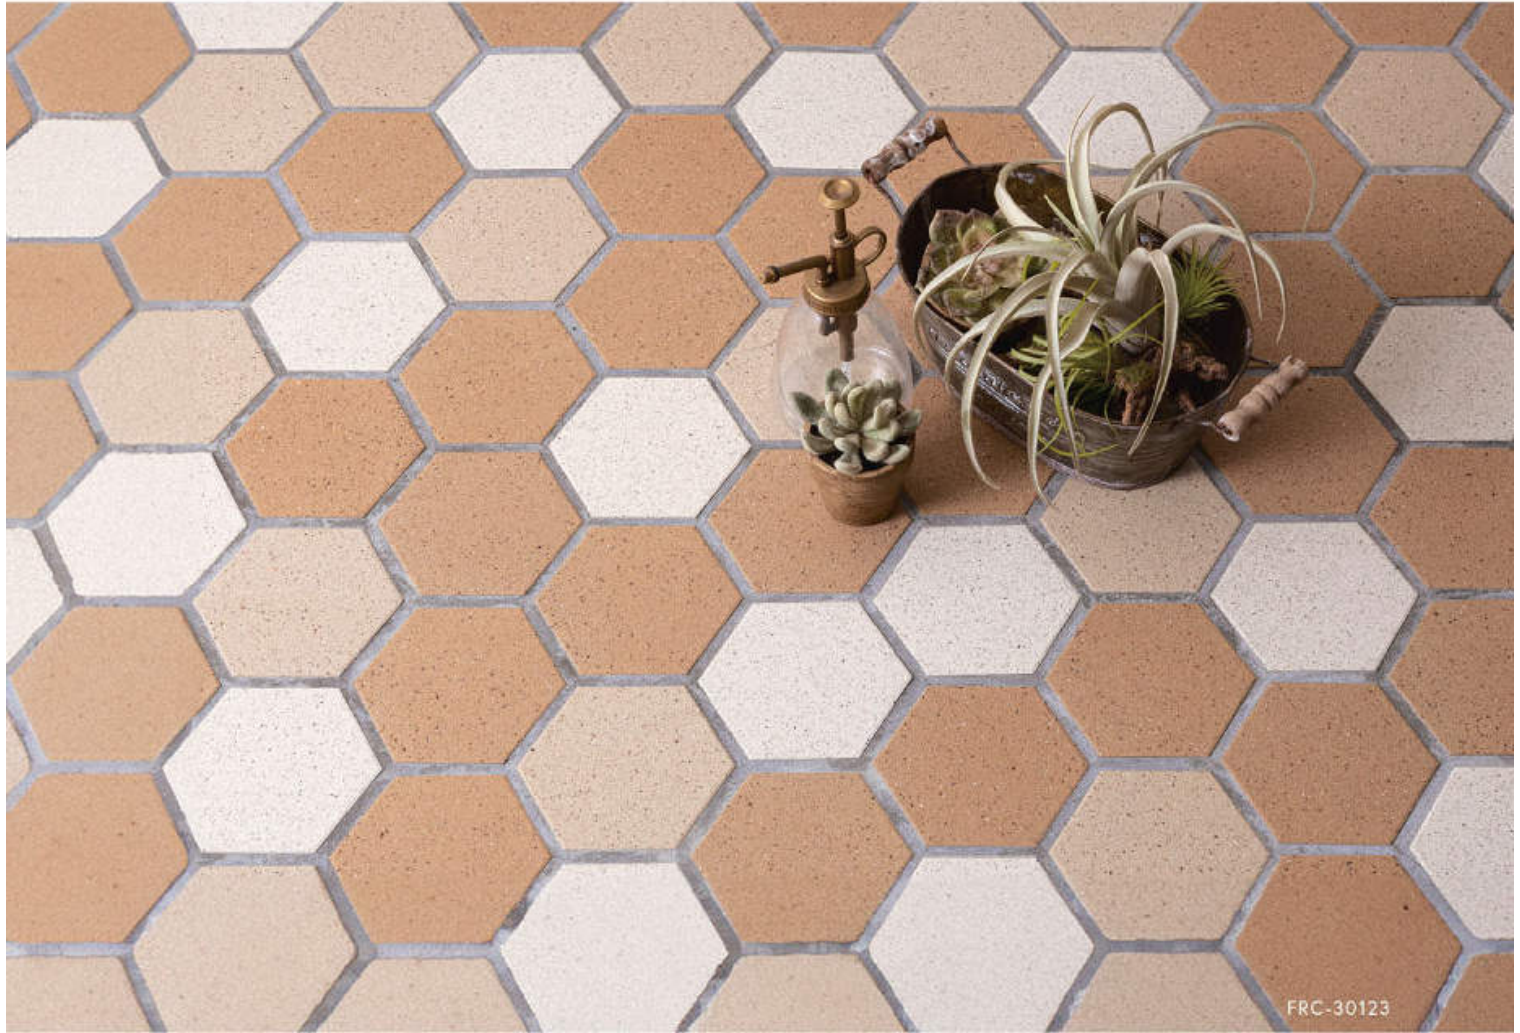

■レギュラーカラー単色

FRC-301

FRC-302

FRC-303

FRC-304

FRC-305

重厚感のある六角形のフォルムが魅力の煉瓦床タイル。
 クラシックな風合いとモダンなデザインが融合し、空間に独特の存在感を与えます。
 耐久性に優れ、経年変化と共に味わい深くなり、ワンランク上のステージへと導きます。

■ミックスカラー ※一枚単位の販売ですのでMIXしてご使用下さい。