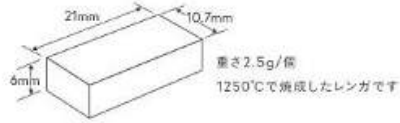

■バーベキュー炉 ミックスカラー

KB-6 /ブラウンMIX無釉

■ ミニチュアレンガ

本物の煉瓦で作るミニチュアレンガ50個セット。
ジオラマや模型のリアルな演出に最適で
ショップディスプレイやDIYにも幅広く活用できます。

・ミニチュアレンガ 実寸法(1枚のサイズ)

MTR-01 /ホワイト

MTR-02 /ライトブラウン

MTR-03 /ミドルブラウン