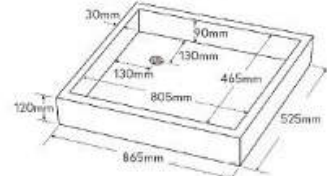

・ガーデンパンLサイズ 実寸法