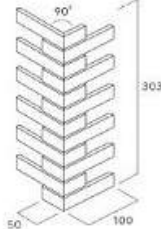

【適応部位】

屋内壁	屋内床	浴室床	屋外壁	屋外床	耐凍害性	色むら
○	×	×	○	×	○	有り

平物
厚さ 9~11mm

裏ネット張り
(目地共寸法)

コーナー役物①
厚さ 9~11mm

【受注生産】
裏ネット張り
(目地共寸法)

コーナー役物②
厚さ 9~11mm

【受注生産】
裏ネット張り
(目地共寸法)