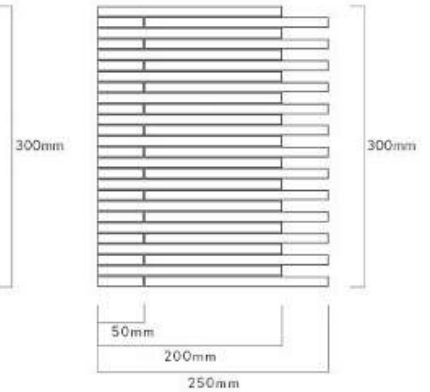

【適応部位】

屋内壁	屋内床	浴室床	屋外壁
○	×	×	○
屋外床	耐凍害性	色むら	
×	○	有り	

・裏ネット張り ユニット目地共寸法
厚さ7・10mm

・出隅用裏ネット張り ユニット目地共寸法
厚さ7・10mm

・ピース 実寸法
厚さ7・10mm

・出隅用平実寸法
厚さ7・10mm

■レギュラーカラー

SBK-01M