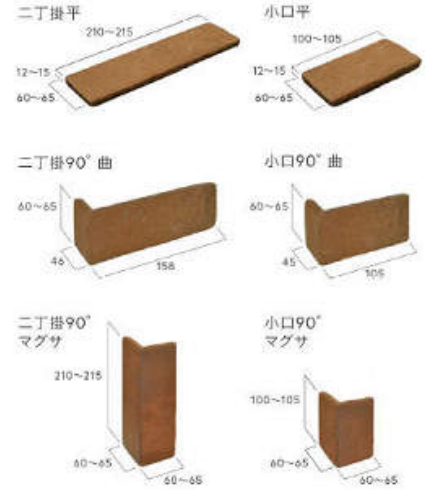

FROATING BRICK

カルセラ 超軽量セラミックレンガ

Karucera

製品WEBサイト

参考設計価格：8,450円/㎡～

カルセラレンガ

※品番の□にはそれぞれのカラーが入ります。

名称	品番	設計価格	必要㎡・m数	重量	入り数
二丁掛平	B-□	¥8,450/㎡	約65枚/㎡	10kg/㎡	120枚/箱
小口平	HB-□	¥8,580/㎡	約130枚/㎡	10kg/㎡	240枚/箱
二丁掛90° 曲	B-□曲	¥6,670/m	約14.5個/m	2kg/m	60個/箱
小口90° 曲	HB-□曲	¥5,800/m	約14.5個/m	1kg/m	80個/箱
二丁掛90° マグサ	B-□マグサ	¥4,160/m	約5個/m	1kg/m	20個/箱
小口90° マグサ	HB-□マグサ	¥5,200/m	約10個/m	1kg/m	40個/箱

【適応部位】

屋内壁	屋内床	浴室床	屋外壁	屋外床	耐凍害性	色むら
○	×	×	○	×	○	有り

※後物は受注後の加工品です