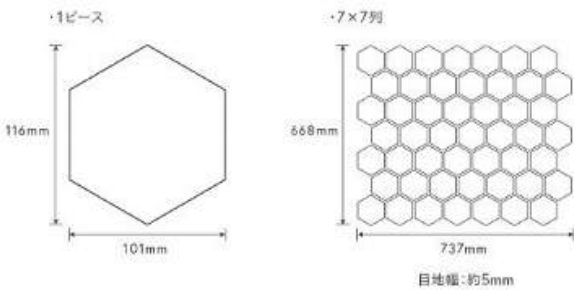

HEXAGON BRICK

フランキスカ 六角形床タイル 無釉

Francisca

製品WEBサイト

参考設計価格：16,480円/㎡

- サイズ：W101×H116mm×8mm厚 ●実寸法：六角形
- m²必要枚数：103枚/㎡ ●m²重量：16.5kg
- 入り数：100枚/箱 ●材質・素材：BI類（磁器質）
- 販売単位：1枚単位でのご注文が可能です。（紙張り加工不可）

【適応部位】

屋内壁	屋内床	浴室床	屋外壁	屋外床	耐凍雪性	色むら
○	○	○	○	○	○	有り