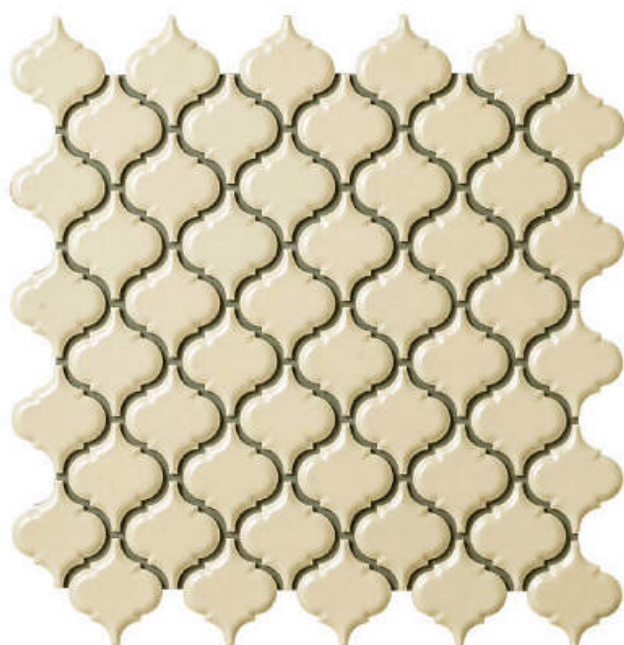

タイルの表面(釉薬面)にデンプンのりで紙が貼ってあります。水に濡らして約3分で剥がすことができます。

27.7×27.7cm分の出荷となります。目地をくっつけて貼ると貼れませんのでご了承ください。

■レギュラーカラー単色

RM-001(マット)

RM-002(マット)

RM-003(マット)

ET-051(ブライト)

RB-052(ブライト)