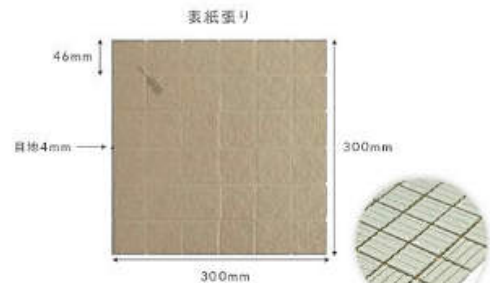

参考設計価格:11,000円/㎡~

- サイズ(目地共寸法):W300×H300×7mm厚 ●実寸法:46mm角
- ㎡必要枚数:11.5シート/㎡ ●㎡重量:11.5kg ●入り数:20シート/箱
- 材質・素材:BI類(磁器質) ●出荷形態:表紙張り加工とバラ石よりお選びいただけます。
- 色番号やMIX等の仕様により、価格が変動します。お気軽にご相談ください。

【適応部位】

屋内壁	屋内床	浴室床	屋外壁	屋外床	耐凍害性	色むら
○	△	△	○	△	○	有り