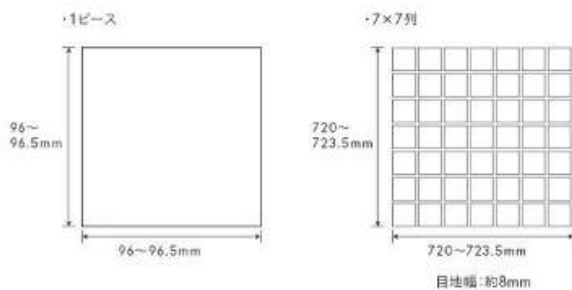

SQUARE BRICK

レガレシア 100角床タイル 無釉

Regalesia

製品WEBサイト

参考設計価格：16,000円/㎡

- ●サイズ：W96.5×H96.5×8mm厚 ●実寸法：100mm角
- ●m²必要枚数：100枚/㎡ ●m²重量：16kg
- ●入り数：100枚/箱 ●材質・素材：BI類（磁器質）
- ●販売単位：1枚単位でのご注文が可能です。（紙張り加工不可）

【適応部位】

屋内壁	屋内床	浴室床	屋外壁	屋外床	耐凍雪性	色むら
○	○	○	○	○	○	有り