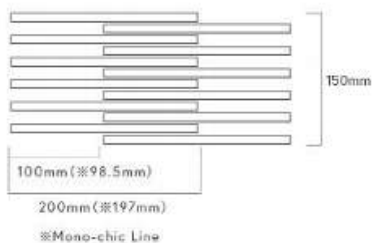

・裏ネット張り ユニット目地共寸法