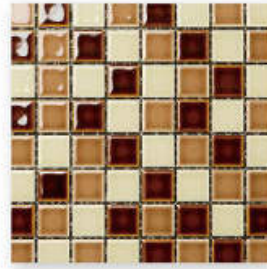

225K-MIX-112 / スイートポテト

225K-MIX-113 / クリームソーダ

■レトロミックスカラー

225K-MIX-201 /みるくせーき

225K-MIX-202 /きやらめる

225K-MIX-203 /みるくこーひー

225K-MIX-204 /かぶちーの

225K-MIX-205 /かすてら

225K-MIX-206 /あげぼん

225K-MIX-207 /サンゴ礁

225K-MIX-208 /海賊船

225K-MIX-209 /潮干狩り

225K-MIX-210 /白波

225K-MIX-211 /海水浴

225K-MIX-212 /深海

■窯変釉(ようへんゆう)ミックスカラー