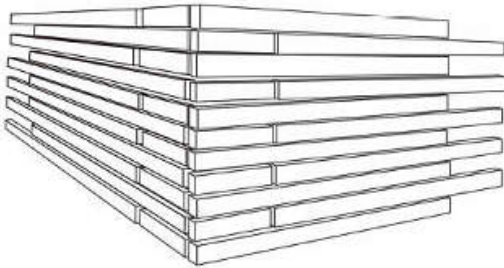

BORDER TILE

千本格子 無釉

Thousands of Lattice

製品WEBサイト

参考設計価格:19,200円/㎡~

- ●サイズ(目地共寸法):W200×H300×7・10mm厚
- ●m²必要枚数:16.7シート/㎡ ●m²重量:17.5kg
- ●入り数:20シート/箱 ●材質・素材:BI類(磁器質)
- ●販売単位:裏ネット張りユニット(グレー)のシート販売になります。
- ●役物は受注後の加工品です。

【適応部位】

屋内壁	屋内床	浴室床	屋外壁
○	×	×	○
屋外床	耐凍害性	色むら	
×	○	有り