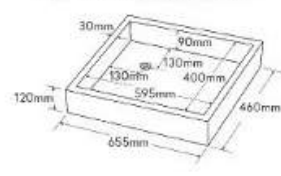

■シンクタイプ

・昭和レトロSSサイズ 実寸法

・昭和レトロMサイズ 実寸法

・昭和レトロLサイズ 実寸法

・昭和レトロKMシリーズ 実寸法

・新タイル流し台角形 実寸法

・あおり付シンク 実寸法

・ガーデンパンMサイズ 実寸法