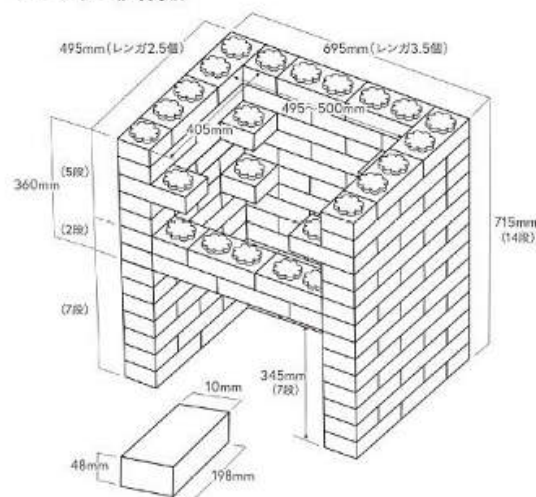

・バーベキュー炉 実寸法

KB-2 /ブラウン無釉