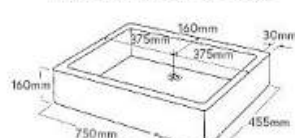

■シンクタイプ

・昭和レトロSSサイズ 実寸法

・昭和レトロMサイズ 実寸法

・昭和レトロLサイズ 実寸法

・昭和レトロKMシリーズ 実寸法

・新タイル流し台角形 実寸法

・あおり付シンク 実寸法

・ガーデンパンMサイズ 実寸法