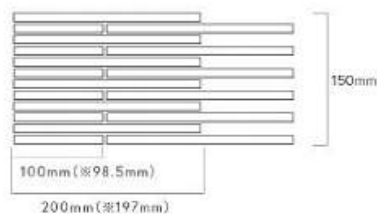

・出隅用裏ネット張り ユニット目地共寸法