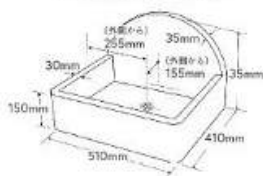

■シンクタイプ

・昭和レトロSSサイズ 実寸法

・昭和レトロMサイズ 実寸法

・昭和レトロLサイズ 実寸法

・昭和レトロKMシリーズ 実寸法

・新タイル流し台角形 実寸法

・あおり付シンク 実寸法

・ガーデンパンMサイズ 実寸法