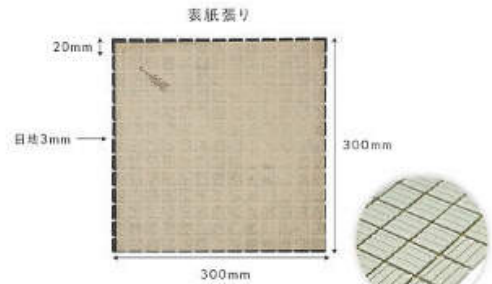

46-MAU-31S 32S 33S

46-MAU-34S 35S 36S

MOSAIC TILE

アルテモザイコ 20mm角 無釉

Arte Mosaic 20mm

製品WEBサイト

参考設計価格:14,000円/㎡~

- サイズ(目地共寸法):W300×H300×7mm厚 ●実寸法:20mm角
- ㎡必要枚数:11.5シート/㎡ ●㎡重量:10.35kg ●入り数:20シート/箱
- 材質・素材:BI類(磁器質) ●出荷形態:表紙張り加工とバラ石よりお選びいただけます。
- 色番号やMIX等の仕様により、価格が変動します。お気軽にご相談ください。

【適応部位】

屋内壁	屋内床	浴室床	屋外壁	屋外床	耐凍害性	色むら
○	△	△	○	△	○	有り

タイルの表面(軸裏面)にデンプンのりで紙が貼ってあります。水に濡らして約3分で剥がすことができます。

■無釉 レギュラーカラー単色

20-MAU-1S (B)

20-MAU-2S

20-MAU-3S

20-MAU-4S