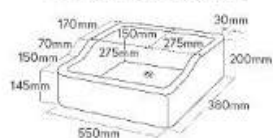

■シンクタイプ

・昭和レトロSSサイズ 実寸法