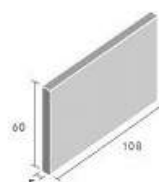

小口タイプ

- ●サイズ:W108×H60×5mm厚
- ●m²必要枚数:140枚/㎡
- ●材質・素材:BI類(磁器質) ●m²重量:9.45kg
- ●販売単位:1枚単位でのご注文が可能です。