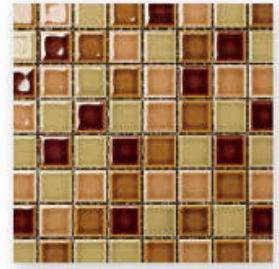

225K-MIX-112 / スイートポテト

225K-MIX-113 / クリームソーダ

■レトロミックスカラー

225K-MIX-201 /みるくせーき

225K-MIX-202 /きやらめる

225K-MIX-203 /みるくこーひー

225K-MIX-204 /かぶちーの

225K-MIX-205 /かすてら

225K-MIX-206 /あげぼん

225K-MIX-207 /サンゴ礁

225K-MIX-208 /海賊船

225K-MIX-209 /潮干狩り

225K-MIX-210 /白波

225K-MIX-211 /海水浴

225K-MIX-212 /深海

■窯変釉(ようへんゆう)ミックスカラー