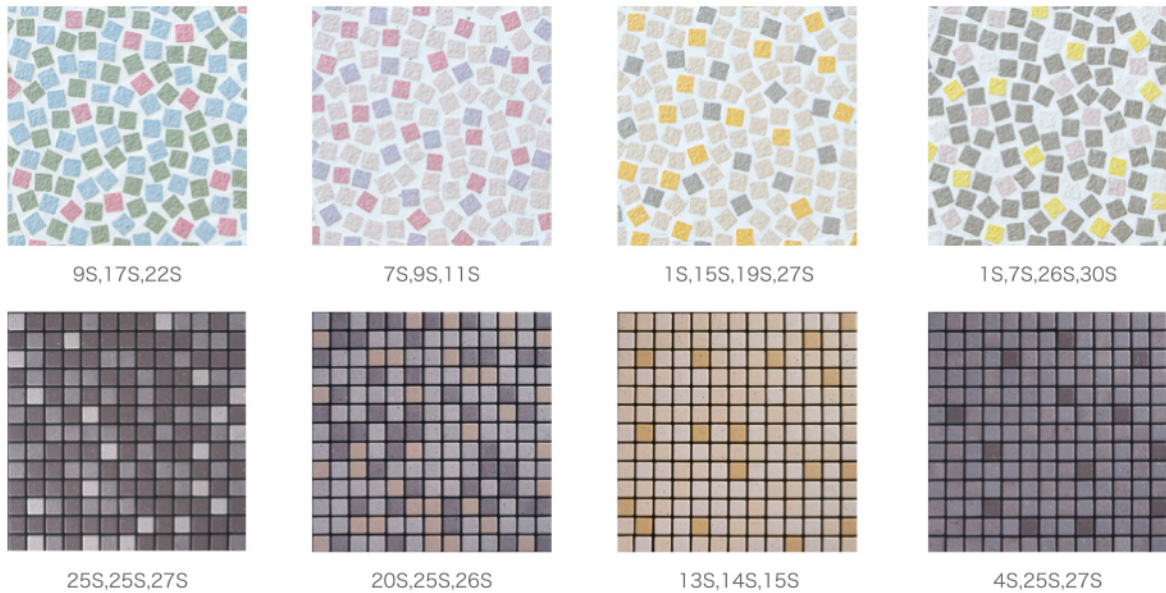

床面にも使用できる無袖タイプのモザイクタイル

- カラー豊かな無袖タイプのモザイクタイルです。
- 20mmの小さなモザイク模様が美しい表現を生みます。店舗の床面などに最適なモザイクタイルです。
- 絵柄をCGでシミュレーションし、モザイクアートなどの自由で幅広い表現が可能です。

Color Chart ※品番 20-MAU-□□

Pattern Design ※デザインパターンは一例です。ご希望の組み合わせでデザインが可能です。