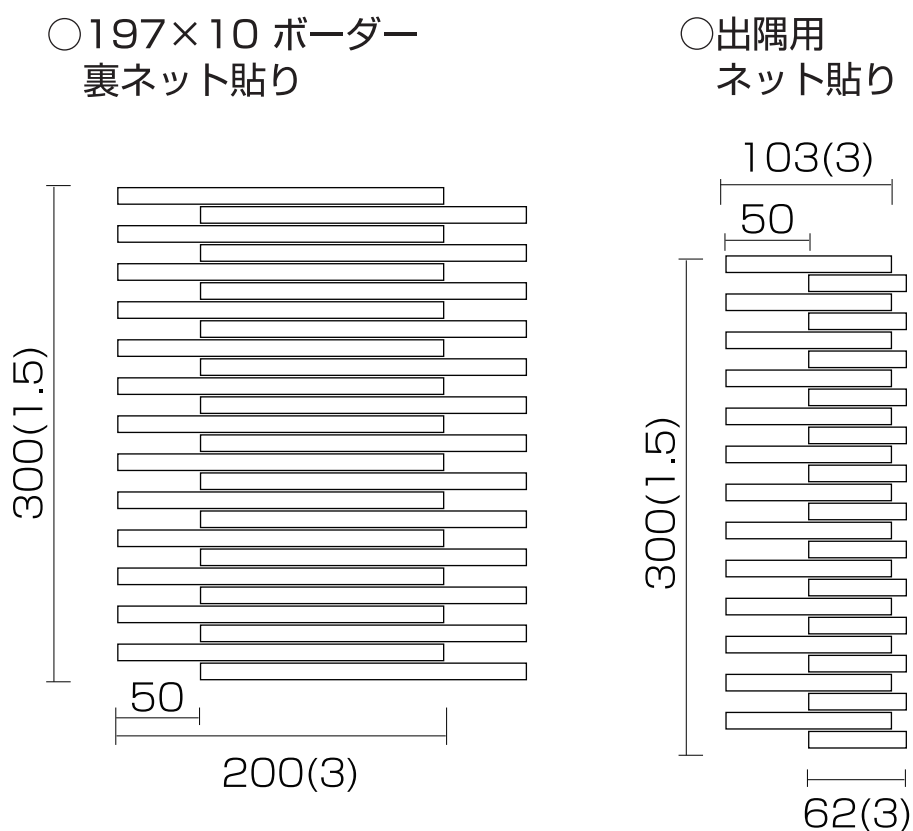

■ 千本格子

材質	無釉I類（磁器質）	㎡当必要数 m当必要数 ※1	平 : 16.7シート/㎡ 出隅平 : 6.8シート/㎡
品番	SBK-		
目地共寸法	200×300mm		
実寸法	●平 300×200mm ●出隅平 300×103mm	1箱入数	平 : 20シート 出隅平 : 40シート
厚さ	7～10mm	設計価格 （円/㎡） ※1	平 : 17,500 出隅平 : 13,500/m
㎡当重量	約17.5kg		

※1 縦平、役物、90° 曲、90° マグサは m 単位となります。

用途	屋内壁	屋内床	浴室床	屋外壁	屋外床	耐凍害	色むら
		○	×	×	○	×	○

- ⚠ ・ 接着剤張り専用の商品です。
- ・ 裏ネット張り加工です。
- ・ 約物も裏ネット張りとなります。
- ・ 縦目地は 3mm あけて張ってください。
- ・ ネットの色はグレーとなりますので接着剤はグレー色をお選びください。
- ・ 細目地の間からネットが見えます。
- ・ タイル寸法にバラツキがあります。

※シート図の()数字は目地幅を表しています。