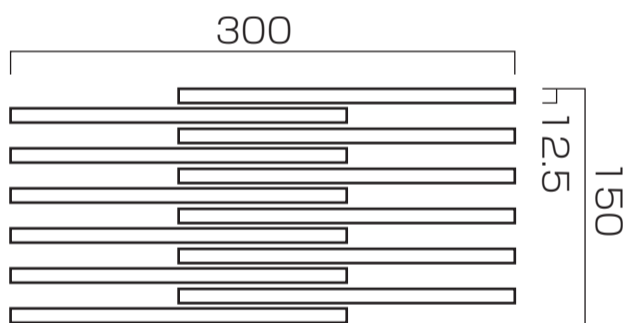

■ オリナス

材質	無釉I類 (磁器質)	㎡当必要数 m当必要数 ※1	16.7シート
品番	ON-□□-R		
目地共寸法	300 × 150mm		
実寸法	196.5 × 10mm	1箱入数	12シート
厚さ	7 ~ 22.5mm	設計価格 (円/㎡) ※1	● Mono : 23,500 ※2 ● Mono コーナー : 17,600/m ● Natu : 19,500 ● Natu コーナー : 15,000/m
㎡当重量	約 30kg		

※1 縦平、役物、90° 曲、コーナーは m 単位となります。

※2 Mono- 「Mono-chic Line」 Natu- 「Natural Line」

用途	屋内壁	屋内床	浴室床	屋外壁	屋外床	耐凍害	色むら
	○	×	×	○	×	○	有り

- ⚠ ・ 接着剤張り専用の商品です。
- ・ 裏ネット。
- ・ 裏ネットはグレーとなります。
- ・ 細目地の間から連結材が見えます。
- ・ タイル寸法にバラツキがあります。
- ・ コーナー 90° 曲は接着加工となります。

○ ユニット 目地寸法 (mm)