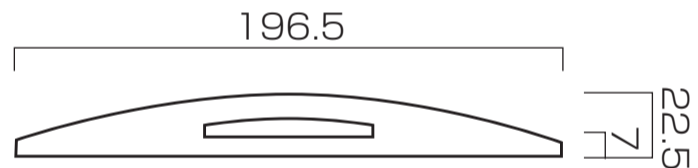

■ オリナス

材質	無釉I類 (磁器質)	㎡当必要数 m当必要数 ※1	16.7シート
品番	ON-□□-R		
目地共寸法	300 × 150mm		
実寸法	196.5 × 10mm	1箱入数	12シート
厚さ	7 ~ 22.5mm	設計価格 (円/㎡) ※1	● Mono : 23,500 ※2 ● Mono コーナー : 17,600/m ● Natu : 19,500 ● Natu コーナー : 15,000/m
㎡当重量	約 30kg		

※1 縦平、役物、90° 曲、コーナーは m 単位となります。

※2 Mono- 「Mono-chic Line」 Natu- 「Natural Line」

用途	屋内壁	屋内床	浴室床	屋外壁	屋外床	耐凍害	色むら
	○	×	×	○	×	○	有り

- ⚠ ・ 接着剤張り専用の商品です。
- ・ 裏ネット。
- ・ 裏ネットはグレーとなります。
- ・ 細目地の間から連結材が見えます。
- ・ タイル寸法にバラツキがあります。
- ・ コーナー 90° 曲は接着加工となります。

○ ユニット 目地寸法 (mm)

○ ピース 実寸法 (mm)

○ コーナー 90° 曲 実寸法 (mm)

■ タイプR コーナー部 (特注品)

i Rタイプのコーナーに関しては特注対応になりますので、別途お問合せください。
※図面参照

○ コーナー 90° 曲 実寸法 (mm)

○ 出隅用平 実寸法 (mm)