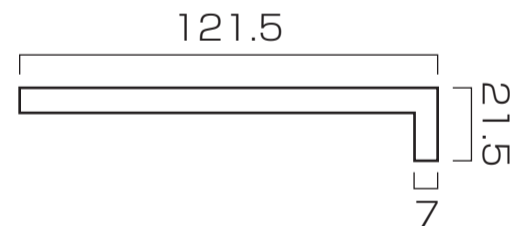

■ オリナス

材質	無釉I類 (磁器質)	㎡当必要数 m当必要数 ※1	16.7シート
品番	ON-□□-R		
目地共寸法	300 × 150mm		
実寸法	196.5 × 10mm	1箱入数	12シート
厚さ	7 ~ 22.5mm	設計価格 (円/㎡) ※1	● Mono : 23,500 ※2 ● Mono コーナー : 17,600/m ● Natu : 19,500 ● Natu コーナー : 15,000/m
㎡当重量	約 30kg		

※1 縦平、役物、90° 曲、コーナーは m 単位となります。

※2 Mono- 「Mono-chic Line」 Natu- 「Natural Line」

用途	屋内壁	屋内床	浴室床	屋外壁	屋外床	耐凍害	色むら
	○	×	×	○	×	○	有り

- ⚠ ・ 接着剤張り専用の商品です。
- ・ 裏ネット。
- ・ 裏ネットはグレーとなります。
- ・ 細目地の間から連結材が見えます。
- ・ タイル寸法にバラツキがあります。
- ・ コーナー 90° 曲は接着加工となります。

○ ユニット 目地寸法 (mm)

○ ピース 実寸法 (mm)

○ コーナー 90° 曲 実寸法 (mm)

■ タイプR コーナー部 (特注品)

i Rタイプのコーナーに関しては特注対応になりますので、別途お問合せください。
※図面参照

○ コーナー 90° 曲 実寸法 (mm)

○ 出隅用平 実寸法 (mm)