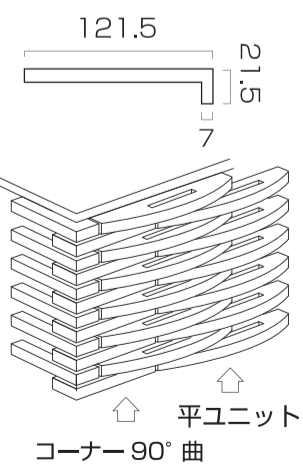

■ オリナス

材質	無釉I類 (磁器質)	㎡当必要数 m当必要数 ※1	16.7シート
品番	ON-□□-R		
目地共寸法	300 × 150mm		
実寸法	196.5 × 10mm	1箱入数	12シート
厚さ	7 ~ 22.5mm	設計価格 (円/㎡) ※1	● Mono : 23,500 ※2 ● Mono コーナー : 17,600/m ● Natu : 19,500 ● Natu コーナー : 15,000/m
㎡当重量	約 30kg		

※1 縦平、役物、90° 曲、コーナーは m 単位となります。

※2 Mono- 「Mono-chic Line」 Natu- 「Natural Line」

用途	屋内壁	屋内床	浴室床	屋外壁	屋外床	耐凍害	色むら
	○	×	×	○	×	○	有り

- ⚠ ・ 接着剤張り専用の商品です。
- ・ 裏ネット。
- ・ 裏ネットはグレーとなります。
- ・ 細目地の間から連結材が見えます。
- ・ タイル寸法にバラツキがあります。
- ・ コーナー 90° 曲は接着加工となります。

○ ユニット 目地寸法 (mm)

○ ピース 実寸法 (mm)

○ コーナー 90° 曲 実寸法 (mm)

■ タイプR コーナー部 (特注品)

i Rタイプのコーナーに関しては特注対応になりますので、別途お問合せください。
※図面参照

○ コーナー 90° 曲 実寸法 (mm)

○ 出隅用平 実寸法 (mm)