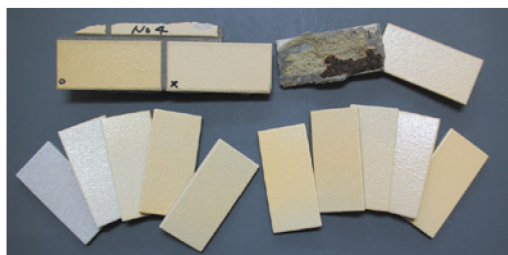

受注から製造・納品・リフォームまでの流れ

1

補修する壁タイルの現品と必要数量、現場名を当社宛にご送付ください。

2