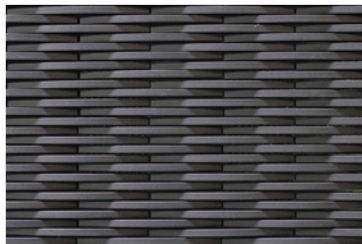

### Natural Line

ON-01-R

ON-02-R

ON-03-R

ON-04-R

ON-05-R

○ ユニット 目地共寸法 (mm)  
※ Mono-chic Line の実寸法

○ ピース 実寸法 (mm) ※ Mono-chic Line の実寸法