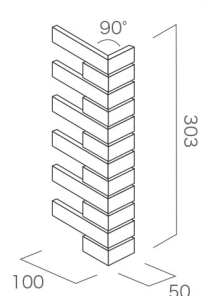

○ コーナー役物②
目地共寸法 (mm)
厚さ 9~11mm