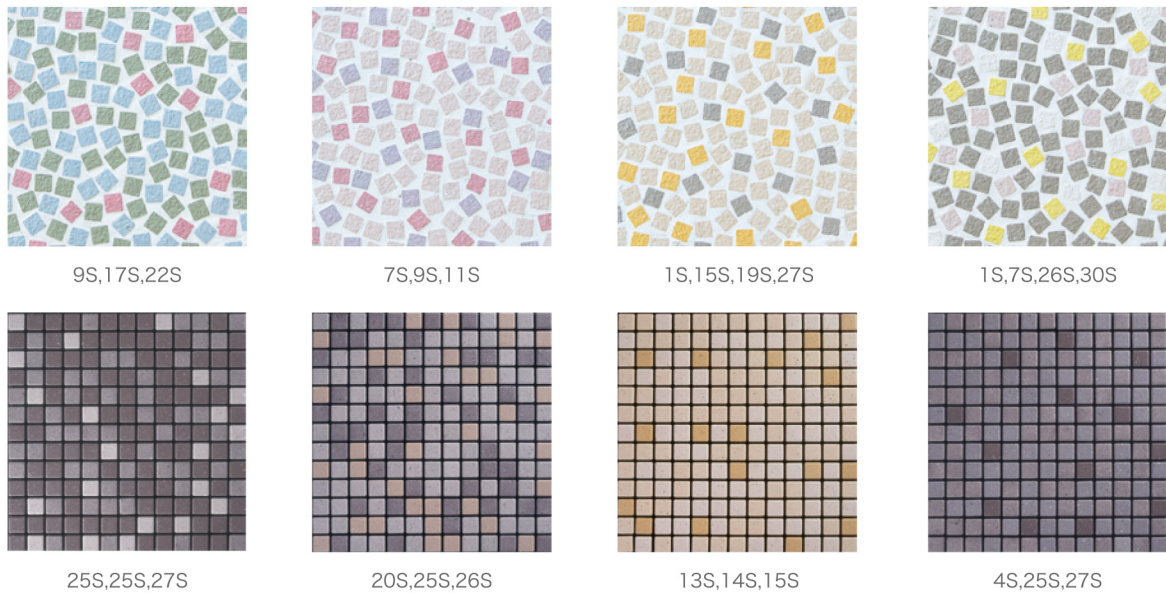

Pattern Design ※デザインパターンは一例です。ご希望の組み合わせでデザインが可能です。

○ 20mm 角 目地共寸法 (mm)