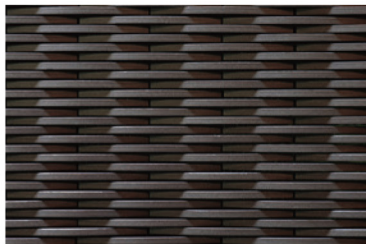

### Natural Line

ON-01-R

ON-02-R

ON-03-R

ON-04-R

ON-05-R

○ ユニット 目地共寸法 (mm)  
※ Mono-chic Line の実寸法

○ ピース 実寸法 (mm) ※ Mono-chic Line の実寸法