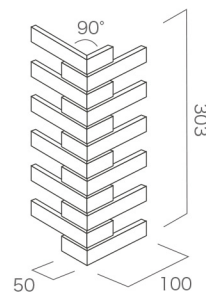

○ 調整平寸法 (mm)  
高さ 7mm× 長さ 196mm× 巾 10mm

○ コーナー 90° 曲 実寸法 (mm)  
※ Mono-chic Line の実寸法

○ 出隅用平 実寸法 (mm)  
※ Mono-chic Line の実寸法

- 接着剤張り専用の商品です。 ● 裏ネット張り加工です。 ● ネットの色はグレーとなりますので接着剤はグレー色をお選びください。
- 役物も裏ネット張りとなります。 ● 細目地の間からネットが見えます。 ● タイル寸法にバラツキがあります。 ● コーナー 90° 曲は接着加工となります。
- 縦目地は 4mm あけて張ってください。

## Color Chart

KST-201

KST-202

KST-203

○ 平物 目地共寸法 (mm)  
厚さ 9~11mm

KST-204

KST-205

○ コーナー役物①  
目地共寸法 (mm)  
厚さ 9~11mm