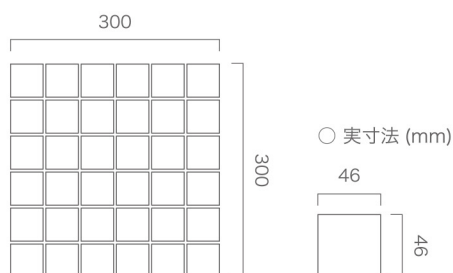

○ 46mm角 目地共寸法 (mm)