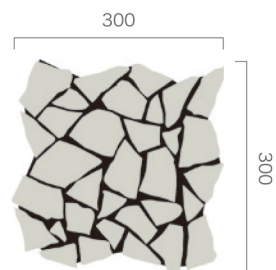

※ 1. CRE-1 は白マット、CRE-11 は白ブライトとなります。

Seyu Color Chart 施釉

Muyu Color Chart 無釉

○ シート 目地共寸法 (mm)

● シートは表紙張りとなります。